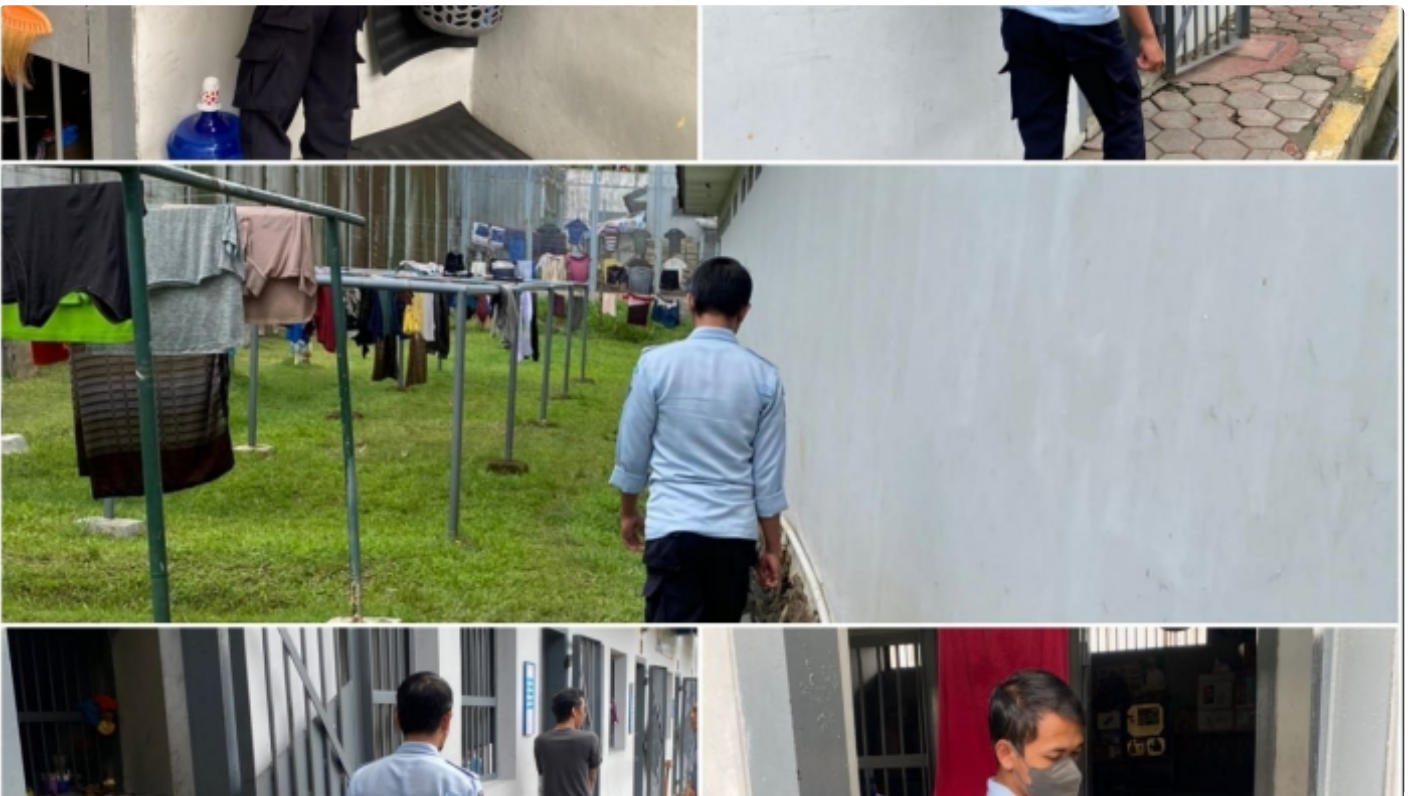

Deteksi Dini Gangguan Keamanan dan Ketertiban, Petugas Lapas Slawi Rutin Laksanakan Kontrol Keliling

RIO BANI RYANDINO - SLAWI.PUBLIKJATENG.COM

Nov 19, 2022 - 14:31

Dok. Humas Lapas Slawi

SLAWI_INFO PAS - Dalam upaya menjaga dan memelihara keadaan yang kondusif pada blok hunian, Petugas Keamanan Lembaga Pemasyarakatan Kelas IIB Slawi Kanwil Kemenkumham Jawa Tengah rutin lakukan kontrol keliling secara detail ke area-area yang dianggap rawan memicu terjadinya gangguan keamanan dan ketertiban, Sabtu (19/11/2022).

Selaku Ka KPLP Lapas Slawi , Untung Sapto Aji mengatakan Petugas Pengamanan tidak boleh lalai dalam melakukan kontrol dan patroli. "Hal utama untuk menciptakan kondisi yang aman dan tertib yaitu dengan melakukan kontrol dan patroli sehingga gerak-gerik Warga Binaan dapat kita awasi, sehingga kecil

kemungkinan mereka dapat melakukan pelanggaran," jelasnya.

Kontrol keliling keamanan dan ketertiban dimulai dengan mengecek jumlah Warga Binaan dan beberapa bagian penting yang menjadi penunjang fungsi pengamanan, misalnya pada kondisi gembok, jeruji besi dan ketahanan pagar anti panjat, sehingga dapat meminimalisir muncul resiko pelanggaran yang bisa terjadi kapan saja.

Untung juga menyampaikan selama ini tugas dan fungsi pokok pengamanan pada Lapas Slawi telah berjalan dengan efektif. "Saya selalu mengingatkan kepada setiap regu Pengamanan dalam melaksanakan tugas harus mengutamakan sikap yang humanis, agar Warga Binaan yang berada didalam blok hunian merasa dihargai sehingga percikan percikan konflik bisa dihindari dan niat untuk melakukan pelanggaran tidak akan muncul," pungkasnya.